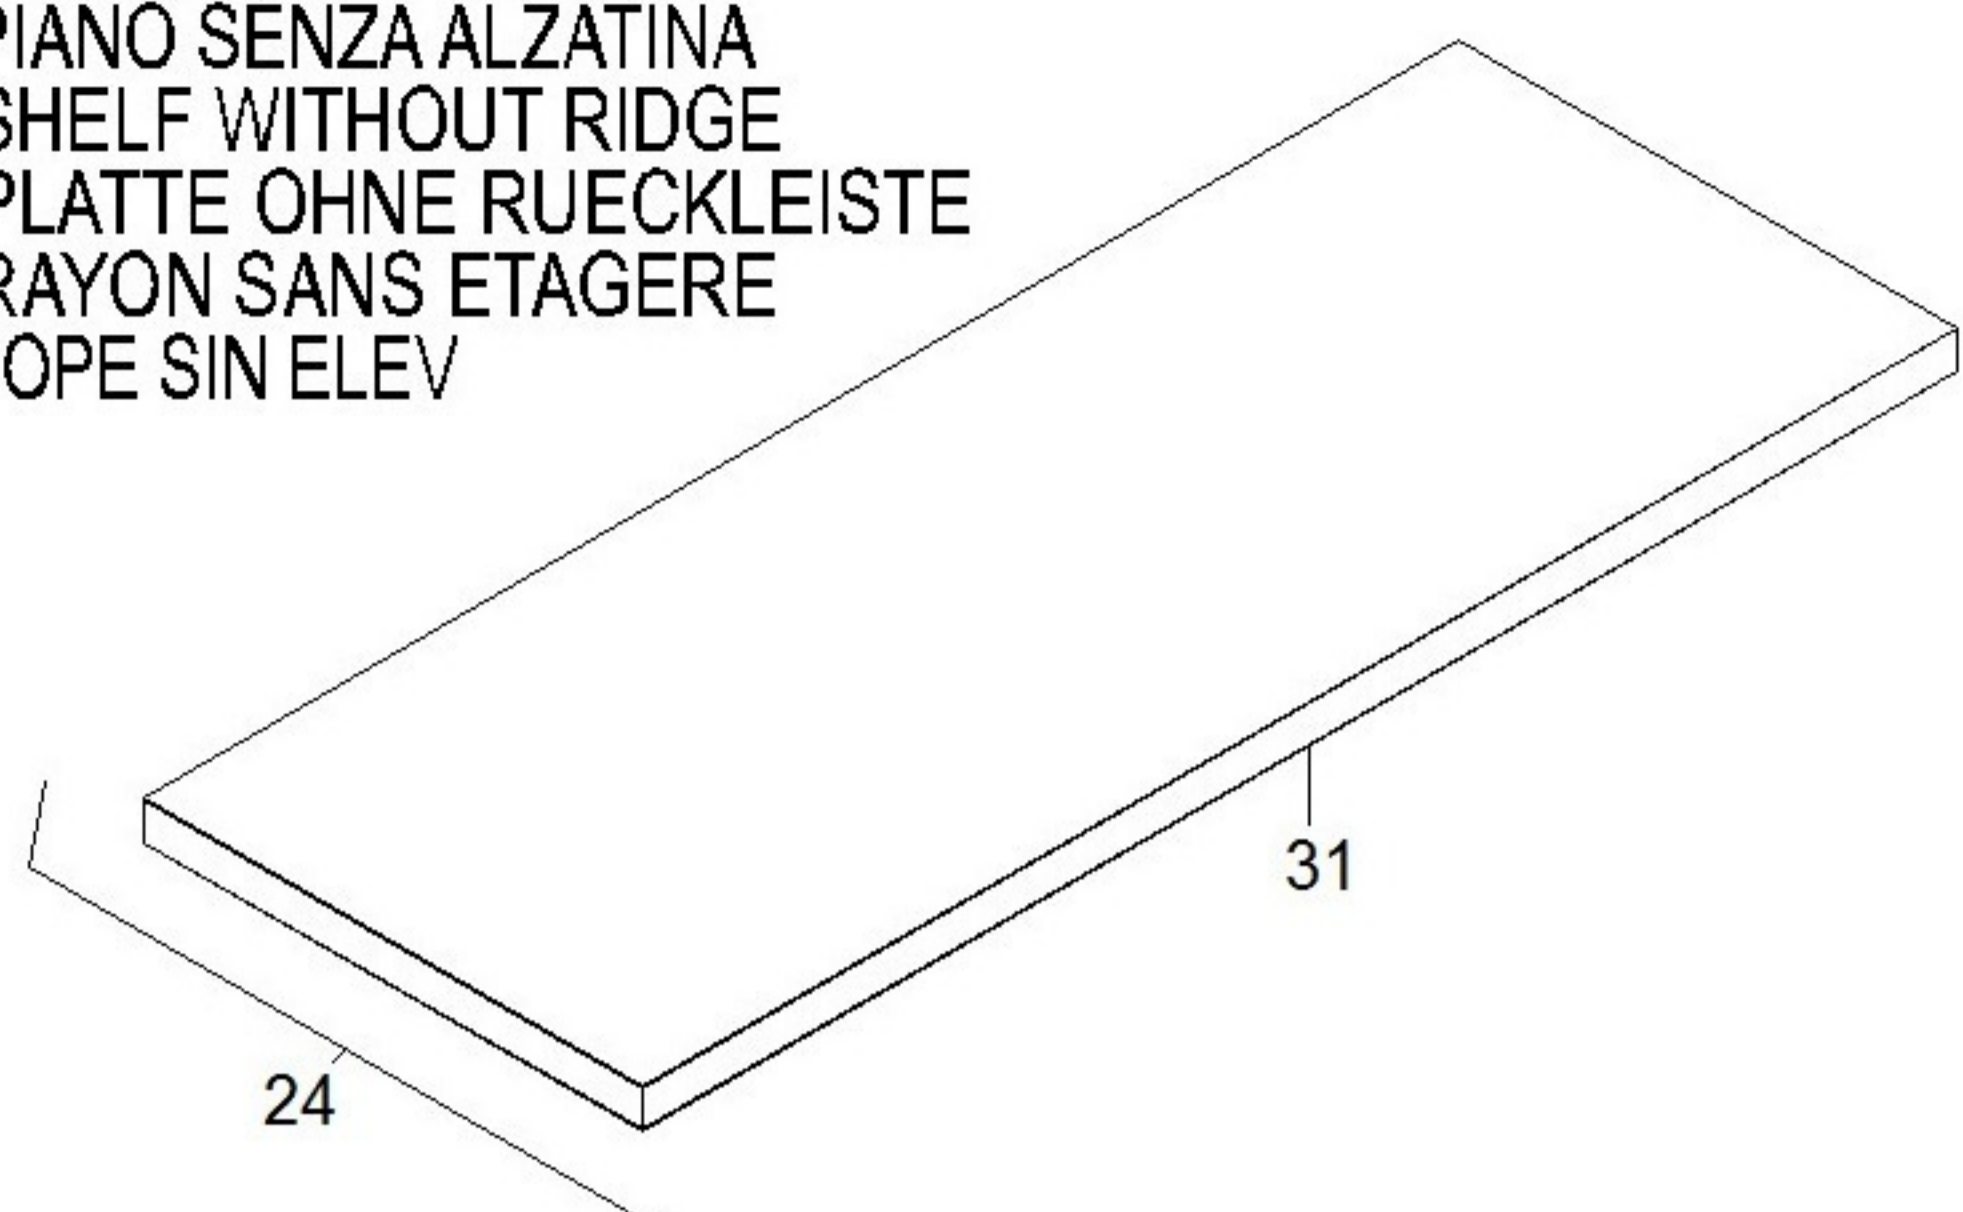

/A=PIANO CON ALZATINA
 /A=SHELF+ RIDGE
 /A=PLATTE MIT RUECKLEISTE
 /A=RAYON AVEC ETAGERE
 /A=TOPE CON ELEV.

/M=PIANO SENZA ALZATINA
 /M=SHELF WITHOUT RIDGE
 /M=PLATTE OHNE RUECKLEISTE
 /M=RAYON SANS ETAGERE
 /M=TOPE SIN ELEV

SOLO PER CASSETTI
 DRAWERS ONLY
 NUR FUER SCHBLADEN
 SEULEMENT POUR TIROIRS
 SOLO GAVETAS

Modello Typ Model Modelle Modelo

		5MA 5MAA 5MAM	5MA2 5MA2A 5MA2M	5MB 5MBA 5MBM	5MB2 5MB2A 5MB2M	5MB4 5MB4A 5MB4M	5MC 5MCA 5MCM	5MC2 5MC2A 5MC2M	5MC4 5MC4A 5MC4M
Num.cassetti Schublad Drawers Tiroirs Gabetas	1/2 SUP	-	1	-	1	2	-	1	2
	1/2 INF	-	1	-	1	2	-	1	2
Porte Türen Doors Portes Puertas	DX	1	-	1	-	-	1	-	-
	SX	1	1	2	2	1	3	3	2