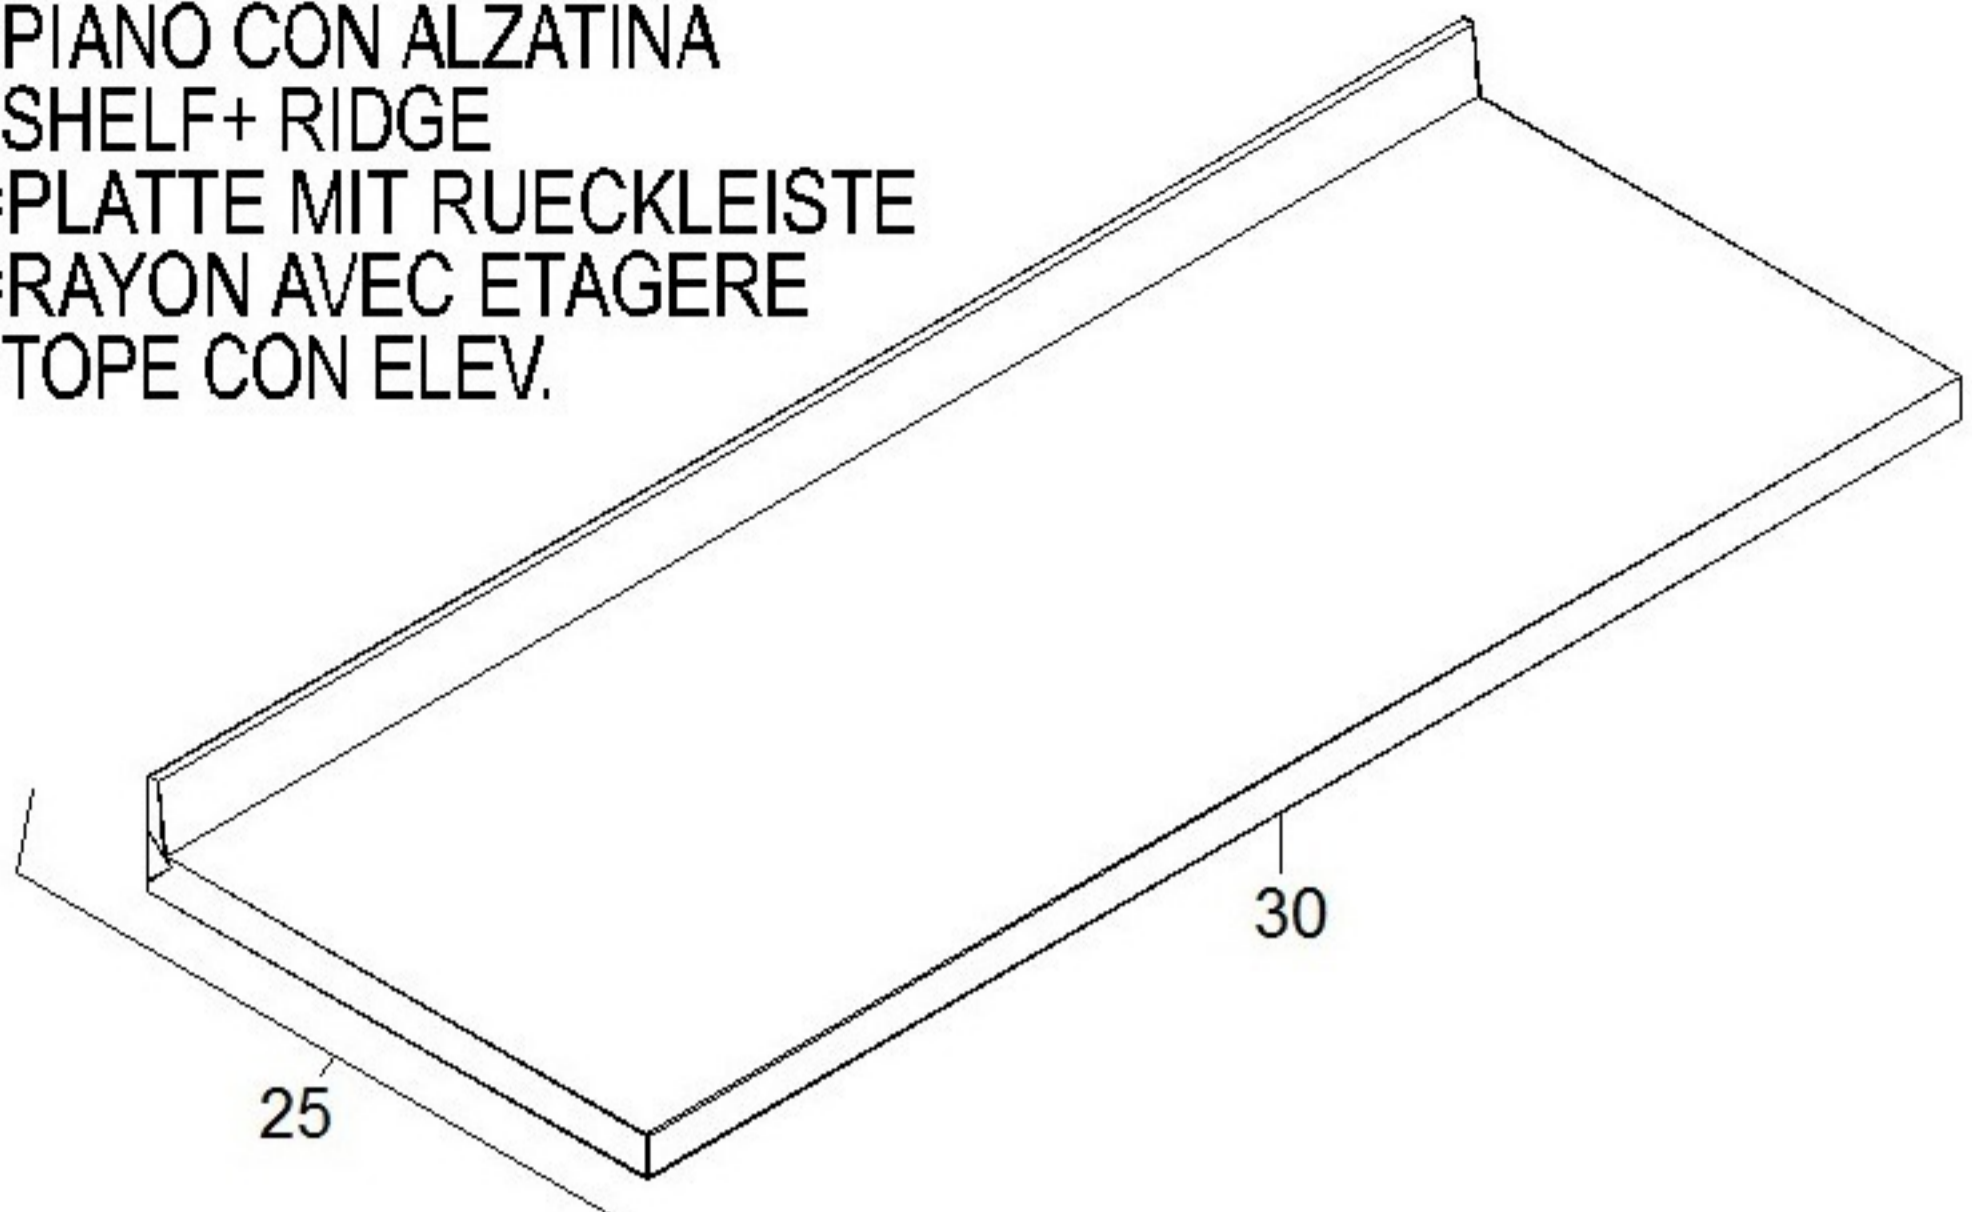

/A=PIANO CON ALZATINA
 /A=SHELF+ RIDGE
 /A=PLATTE MIT RUECKLEISTE
 /A=RAYON AVEC ETAGERE
 /A=TOPE CON ELEV.

/M=PIANO SENZA ALZATINA
 /M=SHELF WITHOUT RIDGE
 /M=PLATTE OHNE RUECKLEISTE
 /M=RAYON SANS ETAGERE
 /M=TOPE SIN ELEV

SOLO PER CASSETTI
 DRAWERS ONLY
 NUR FUER SCHBLADEN
 SEULEMENT POUR TIROIRS
 SOLO GAVETAS

Modello Typ Model Modelle Modelo

		5MA 5MAA 5MAM	5MA2 5MA2A 5MA2M	5MB 5MBA 5MBM	5MB2 5MB2A 5MB2M	5MB4 5MB4A 5MB4M	5MC 5MCA 5MCM	5MC2 5MC2A 5MC2M	5MC4 5MC4A 5MC4M
Num.cassetti Schublad Drawers Tiroirs Gabetas	1/2 SUP	-	1	-	1	2	-	1	2
	1/2 INF	-	1	-	1	2	-	1	2
Porte Türen Doors Portes Puertas	DX	1	-	1	-	-	1	-	-
	SX	1	1	2	2	1	3	3	2